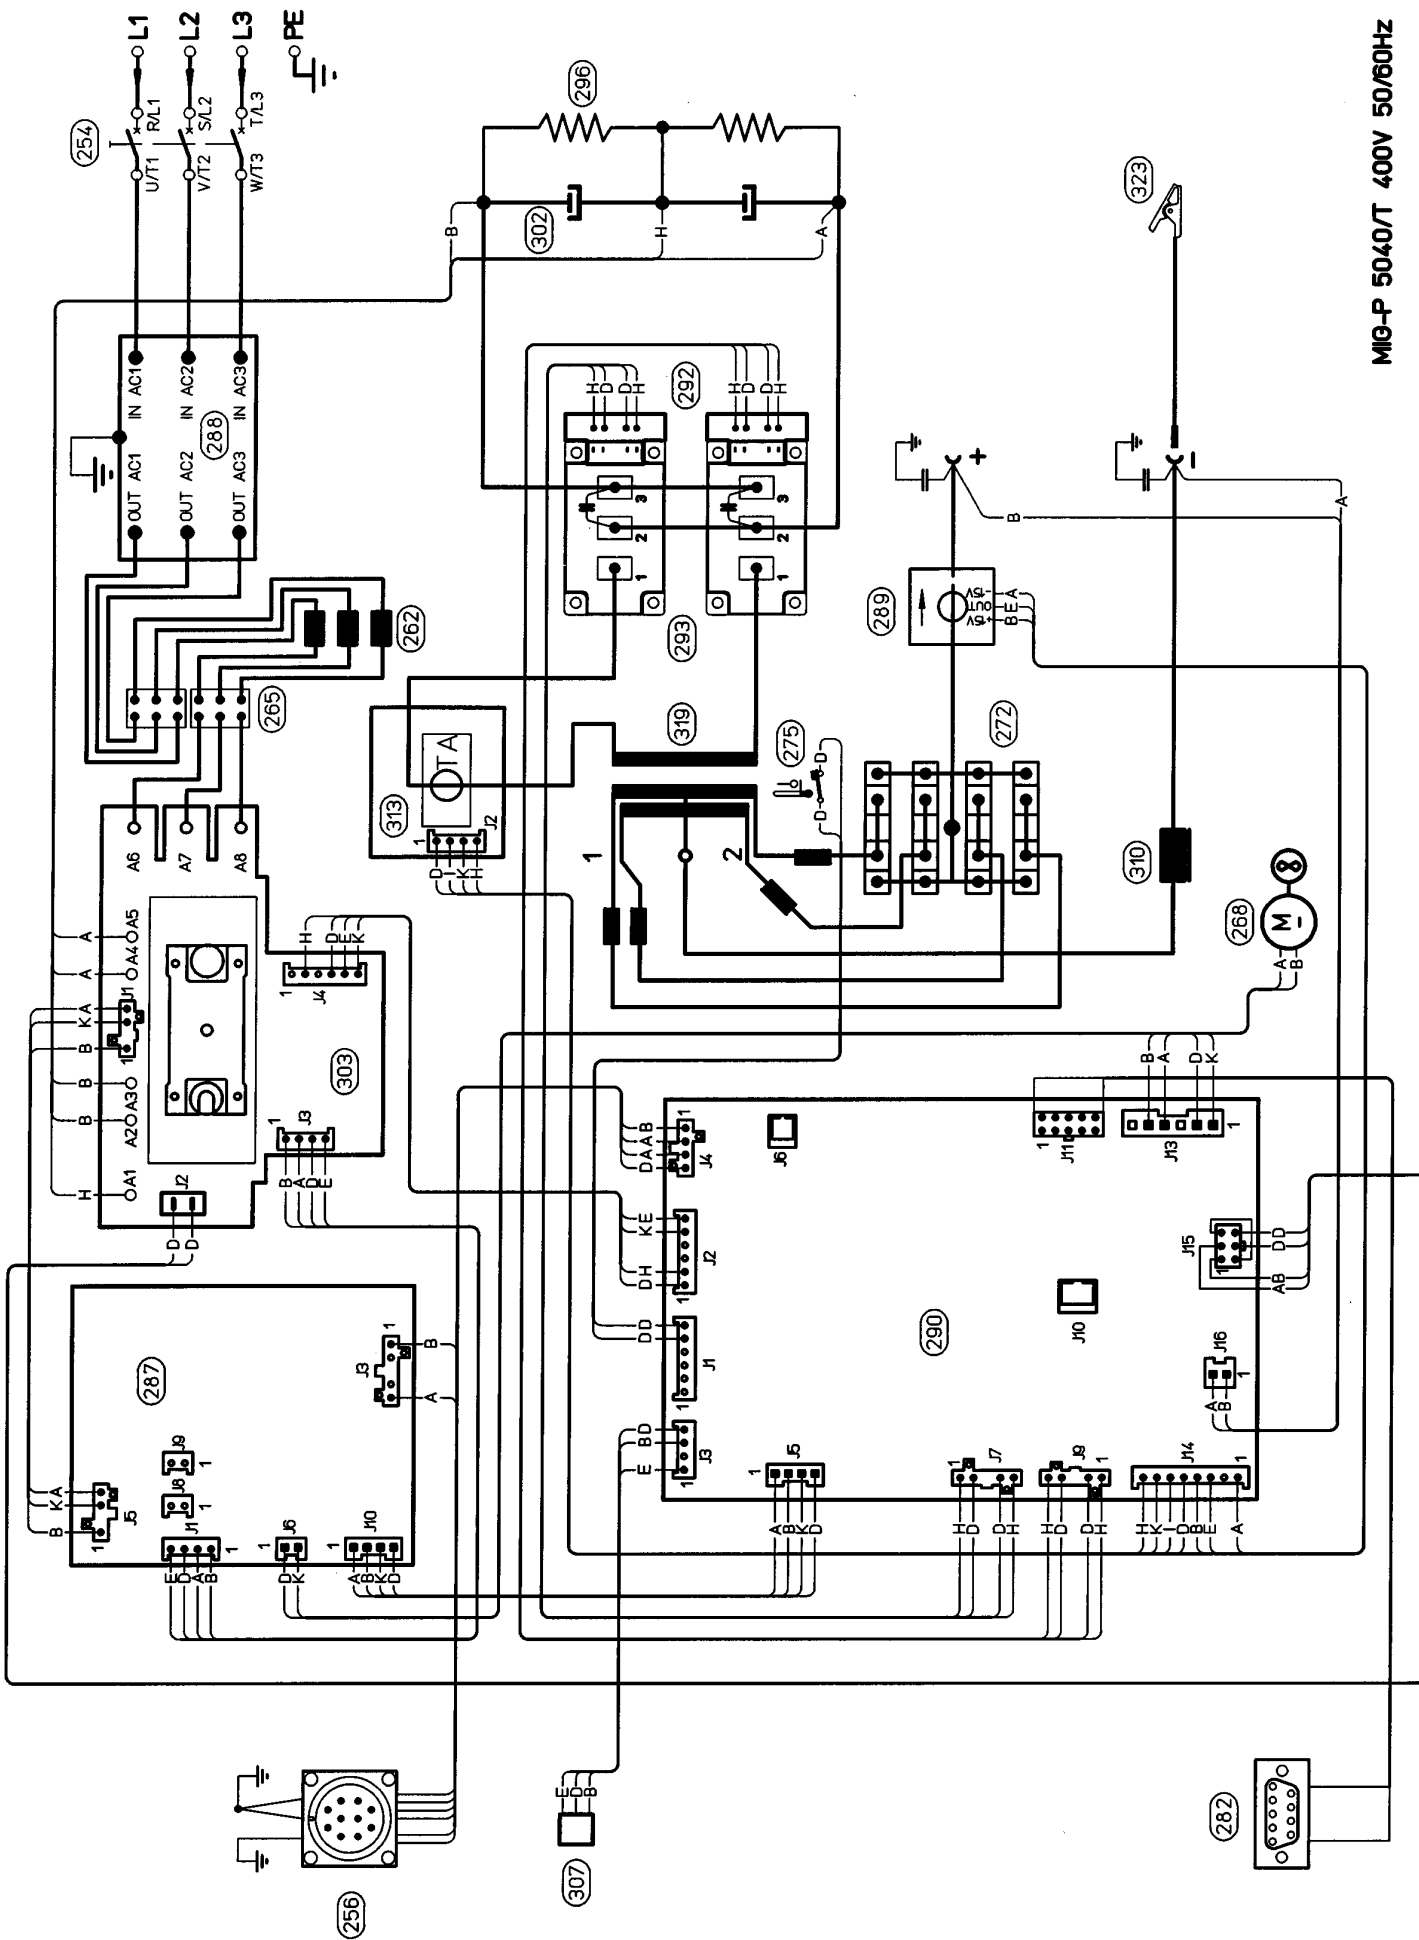

CARRELLO TRAINAFILO VF4-P

MIG-P 5040/T 400V 50/60Hz

CODIFICA COLORI CABLAGGIO ELETTRICO - WIRING DIAGRAM COLOUR CODE

A	NERO	BLACK		K	MARRONE	BROWN		Q	BIANCO-ROSSO	WHITE-RED
B	ROSSO	RED		J	ARANCIO	ORANGE		R	GRIGIO-ROSSO	GREY-RED
C	GRIGIO	GREY		I	ROSA	PINK		S	BIANCO-BLU	WHITE-BLUE
D	BIANCO	WHITE		L	ROSA-NERO	PINK-BLACK		T	NERO-BLU	BLACK-BLUE
E	VERDE	GREEN		M	GRIGIO-VIOLA	GREY-PURPLE		U	GIALLO-VERDE	YELLOW-GREEN
F	VIOLA	PURPLE		N	BIANCO-VIOLA	WHITE-PURPLE		V	AZZURRO	BLUE
G	GIALLO	YELLOW		O	BIANCO-NERO	WHITE-BLACK				
H	BLU	BLUE		P	GRIGIO-BLU	GREY-BLUE				