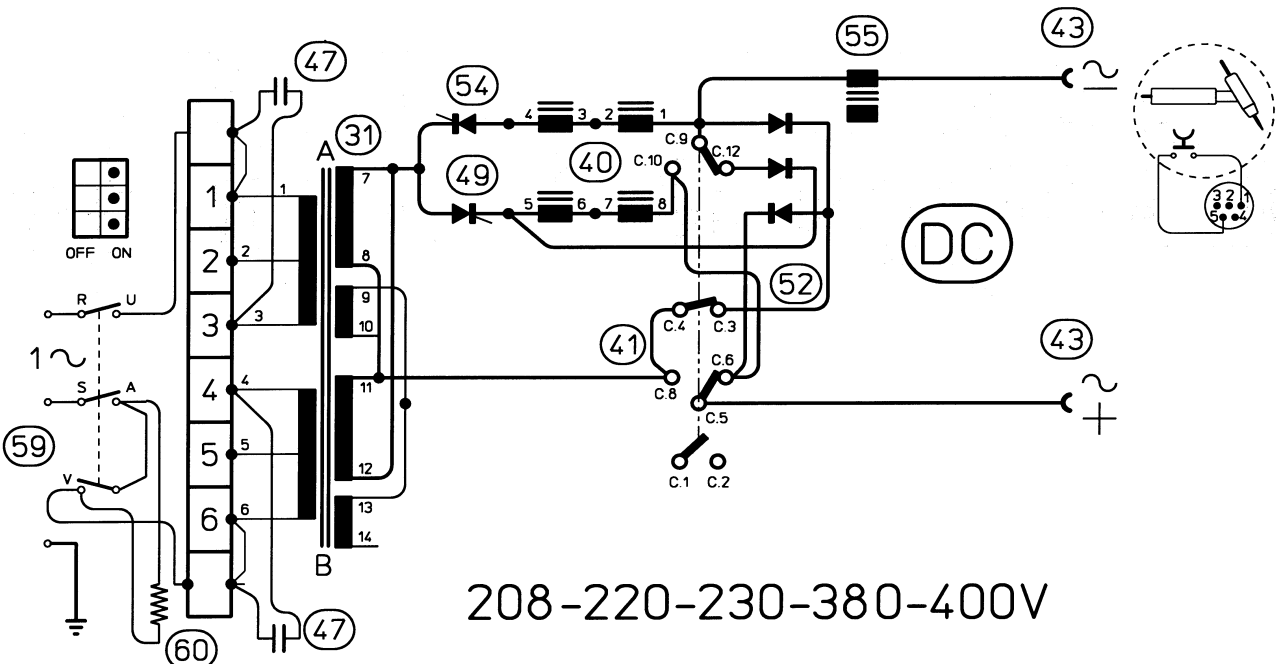

AC	0	DC
C9-C10		C9-C12
		C4-C3
C5-C8		C5-C6
C1-C2		

ART. 235

AC	0	DC
C9-C10		C9-C12
		C4-C3
C5-C8		C5-C6
C1-C2		

	<i>CODIFICACION COLORES CABLAJE ELECTRICO</i>
A	NEGRO
B	ROJO
C	GRIS
D	BLANCO
E	VERDE
F	VIOLA
G	AMARILLO
H	AZUL
K	BRUNO
J	NARANJO
I	ROSA
L	ROSA-NEGRO
M	GRIGIO-VIOLA
N	BLANCO-VIOLA
O	BLANCO-NEGRO
P	GRIS-AZUL
Q	BLANCO-ROJO
R	GRIS-ROJO
S	BLANCO-AZUL
T	NEGRO-AZUL
U	AMARILLO-VERDE

	<i>CODIFICA COLORI CABLAGGIO ELETRICO</i>
A	NERO
B	ROSSO
C	GRIGIO
D	BIANC
E	VERDE
F	VIOLA
G	GIALLO
H	BLU
K	MARRONE
J	ARANCIO
I	ROSA
L	ROSA-NERO
M	GRIGIO-VIOLA
N	BIANCO-VIOLA
O	BIANCO-NERO
P	GRIGIO-BLU
Q	BIANCO-ROSSO
R	GRIGIO-ROSSO
S	BIANCO-BLU
T	NERO-BLU
U	GIALLO-VERDE

	WIRING DIAGRAM COLOUR CODE
A	BLACK
B	RED
C	GREY
D	WHITE
E	GREEN
F	PURPLE
G	YELLOW
H	BLUE
K	BROWN
J	ORANGE
I	PINK
L	PINK-BLACK
M	GREY-PURPLE
N	WHITE-PURPLE
O	WHITE-BLACK
P	GREY-BLUE
Q	WHITE-RED
R	GREY-RED
S	WHITE-BLUE
T	BLACK-BLUE
U	YELLOW-GREEN