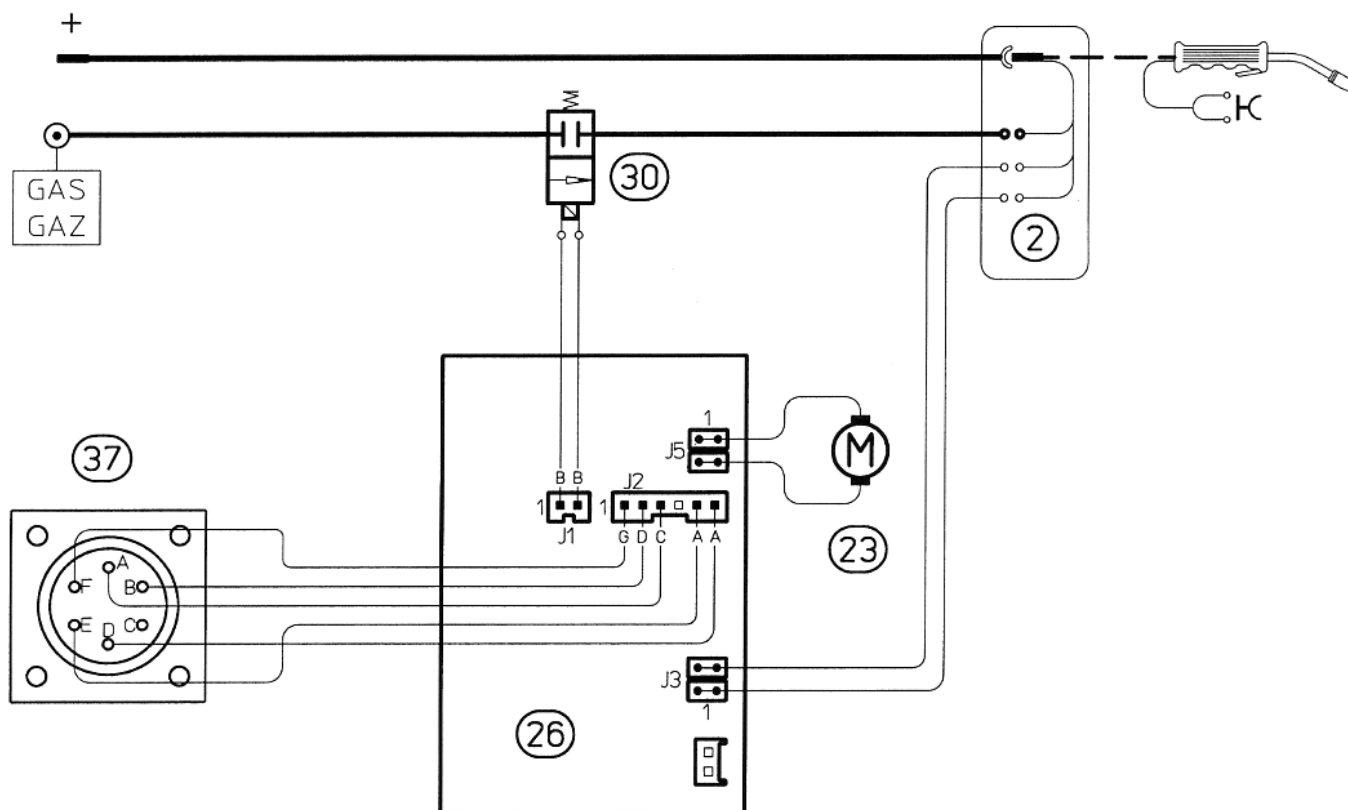

# ART. 1442

	<b>CODIFICA COLORI CABLAGGIO ELETRICO</b>	<b>WIRING DIAGRAM COLOUR CODE</b>	<b>FARBEN- CODIERUNG ELEKTRISCHE SCHALTPLAN</b>	<b>CODIFICATION COULEURS SCHEMA ELECTRIQUE</b>	<b>CODIFICACION COLORES CABLAJE ELECTRICO</b>
A	NERO	BLACK	SCHWARZ	NOIR	NEGRO
B	ROSSO	RED	ROT	ROUGE	ROJO
C	GRIGIO	GREY	GRAU	GRIS	GRIS
D	BIANCO	WHITE	WEISS	BLANC	BLANCO
E	VERDE	GREEN	GRÜN	VERT	VERDE
F	VIOLA	PURPLE	VIOLETT	VIOLET	VIOLA
G	GIALLO	YELLOW	GELB	JAUNE	AMARILLO
H	BLU	BLUE	BLAU	BLEU	AZUL
K	MARRONE	BROWN	BRAUN	MARRON	BRUNO
J	ARANCIO	ORANGE	ORANGE	ORANGE	NARANJO
I	ROSA	PINK	ROSA	ROSE	ROSA
L	ROSA-NERO	PINK-BLACK	ROSA-SCHWARZ	ROSE-NOIR	ROSA-NEGRO
M	GRIGIO-VIOLA	GREY-PURPLE	GRAU-VIOLETT	GRIS-VIOLET	GRIS-VIOLA
N	BIANCO-VIOLA	WHITE-PURPLE	WEISS-VIOLETT	BLANC-VIOLET	BLANCO-VIOLA
O	BIANCO-NERO	WHITE-BLACK	WEISS-SCHWARZ	BLANC-NOIR	BLANCO-NEGRO
P	GRIGIO-BLU	GREY-BLUE	GRAU-BLAU	GRIS-BLEU	GRIS-AZUL
Q	BIANCO-ROSSO	WHITE-RED	WEISS-ROT	BLANC-ROUGE	BLANCO-ROJO
R	GRIGIO-ROSSO	GREY-RED	GRAU-ROT	GRIS-ROUGE	GRIS-ROJO
S	BIANCO-BLU	WHITE-BLUE	WEISS-BLAU	BLANC-BLEU	BLANCO-AZUL
T	NERO-BLU	BLACK-BLUE	SCHWARZ-BLAU	NOIR-BLEU	NEGRO-AZUL
U	GIALLO-VERDE	YELLOW-GREEN	GELB-GRÜN	JAUNE-VERT	AMARILLO-VERDE