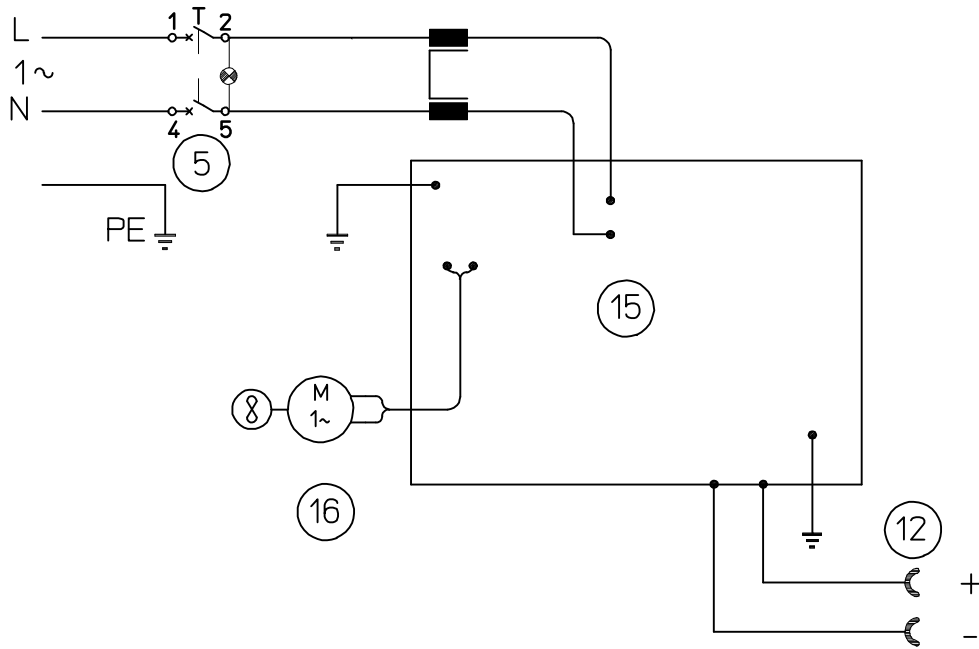

ART. 249 230V. 50-60 Hz.

	CODIFICA COLORI CABLAGGIO ELETTRICO	WIRING DIAGRAM COLOUR CODE	FARBENCODIERUNG ELEKTRISCHE SCHALTPLAN	CODIFICACION COLORES CABLAJE ELECTRICO
A	NERO	BLACK	SCHWARZ	NEGRO
B	ROSSO	RED	ROT	ROJO
C	GRIGIO	GREY	GRAU	GRIS
D	BIANCO	WHITE	WEISS	BLANCO
E	VERDE	GREEN	GRÜN	VERDE
F	VIOLA	PURPLE	VIOLETT	VIOLA
G	GIALLO	YELLOW	GELB	AMARILLO
H	BLU	BLUE	BLAU	AZUL
K	MARRONE	BROWN	BRAUN	BRUNO
J	ARANCIO	ORANGE	ORANGE	NARANJO
I	ROSA	PINK	ROSA	ROSA
L	ROSA-NERO	PINK-BLACK	ROSA-SCHWARZ	ROSA-NEGRO
M	GRIGIO-VIOLA	GREY-PURPLE	GRAU-VIOLETT	GRIS-VIOLA
N	BIANCO-VIOLA	WHITE-PURPLE	WEISS-VIOLETT	BLANCO-VIOLA
O	BIANCO-ROSSO	WHITE-RED	WEISS-ROT	BLANCO-ROJO
P	GRIGIO-BLU	GREY-BLUE	GRAU-BLAU	GRIS-AZUL
Q	BIANCO-ROSSO	WHITE-RED	WEISS-ROT	BLANCO-ROJO
R	GRIGIO-ROSSO	GREY-RED	GRAU-ROT	GRIS-ROJO
S	BIANCO-BLU	WHITE-BLUE	WEISS-BLAU	BLANCO-AZUL
T	NERO-BLU	BLACK-BLUE	SCHWARZ-BLAU	NEGRO-AZUL
U	GIALLO-VERDE	YELLOW-GREEN	GELB-GRÜN	AMARILLO-VERDE
V	AZZURRO	BLUE	HELLBLAU	AZUL CLARO