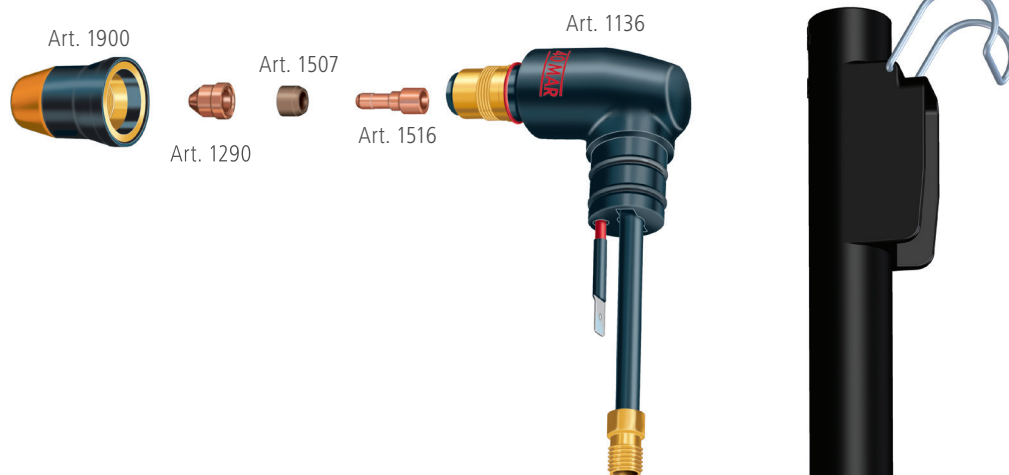

ACCESSORI E PARTI DI CONSUMO PER TAGLIO MANUALE E AUTOMATICO  
 ACCESSORIES AND CONSUMABLES FOR MANUAL AND AUTOMATED CUTTING

Portaugello  
Nozzle holder

Ugello  
Nozzle

Diffusore  
Swirl ring

Elettrodo  
Electrode

Corpo torcia  
Torch body

Impugnatura  
Handle

TAGLIO A CONTATTO  
CONTACT CUTTING

TAGLIO AUTOMATICO  
AUTOMATED CUTTING