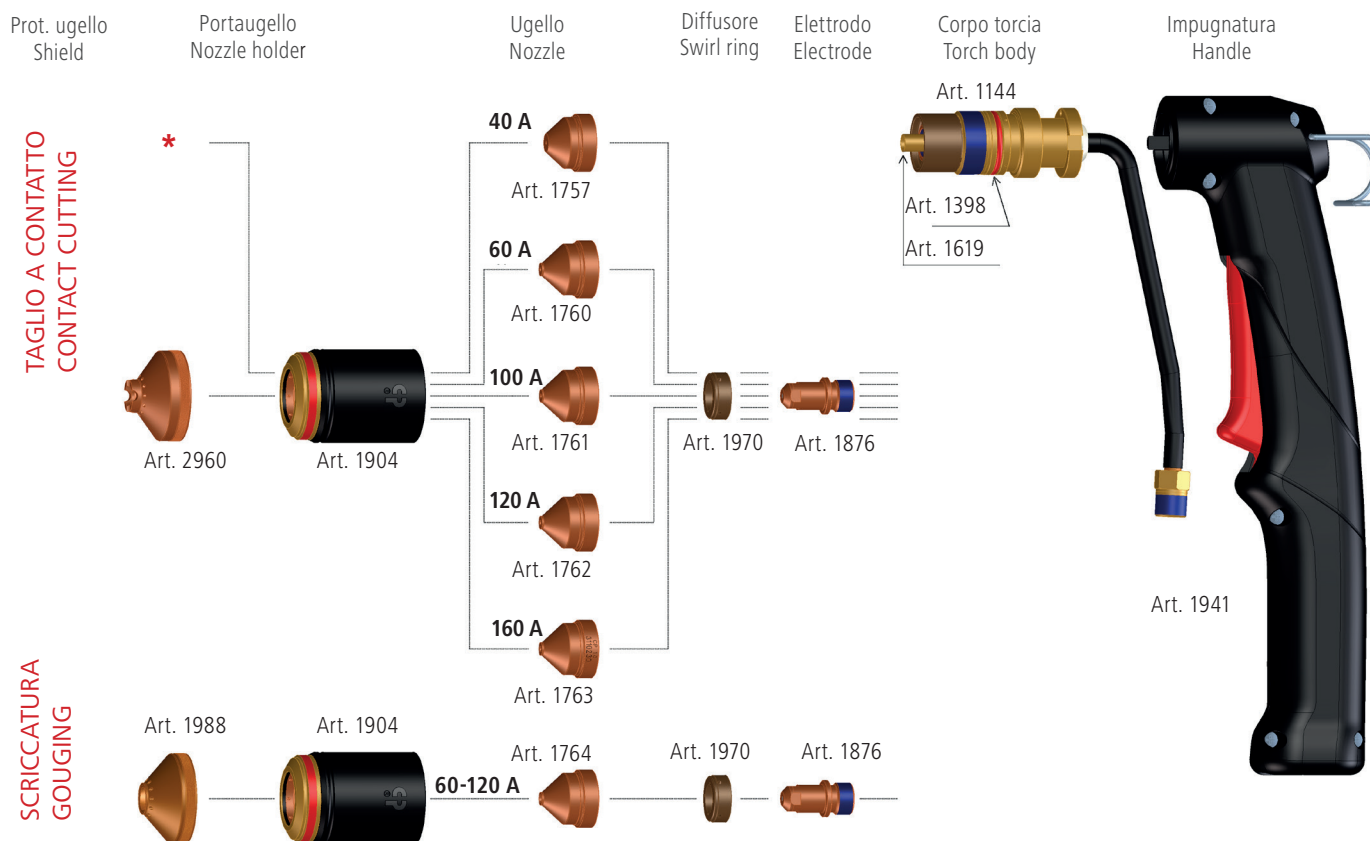

ACCESSORI E PARTI DI CONSUMO PER TAGLIO MANUALE ACCESSORIES AND CONSUMABLES FOR MANUAL CUTTING

*Fino a 40 A non è previsto l'uso dello shield/The use of the shield is not envisaged up to 40 A