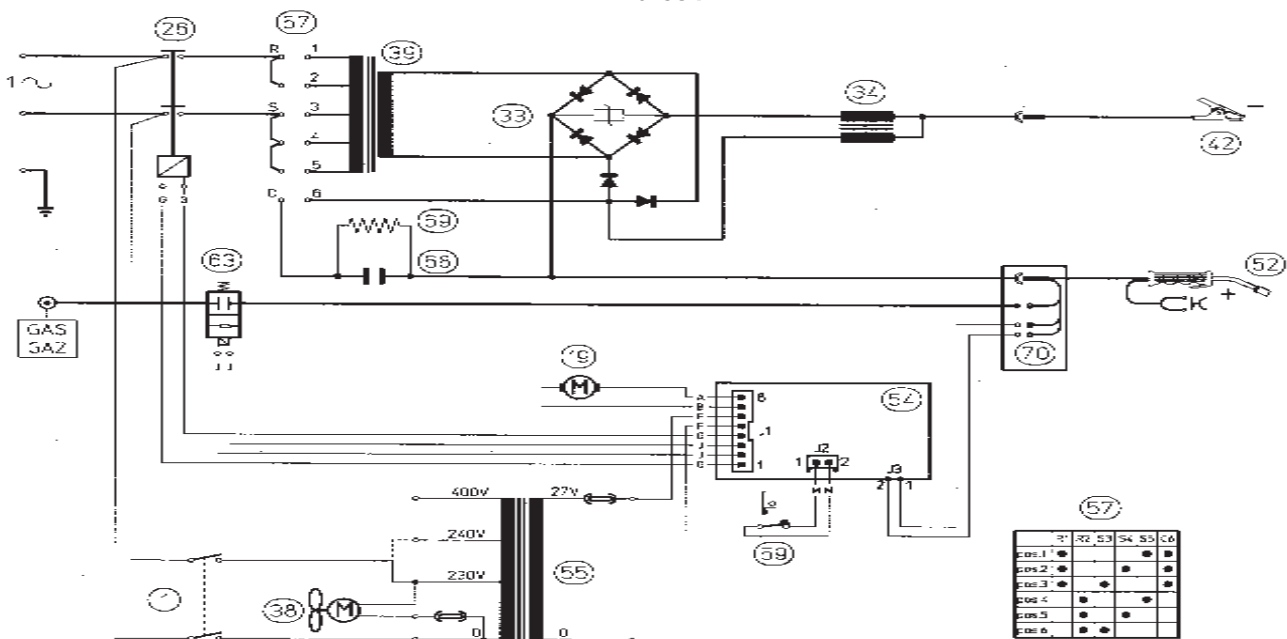

Art. 833

Art. 834

	CODIFICA COLORI CABLAGGIO ELETTRICO	WIRING DIAGRAM COLOUR CODE	FARBENCODIERUNG ELEKTRISCHE SCHALTPLAN	CODIFICA. COULEURS SCHEMA ELECTRIQUE	CODIFICA. COLORES CABLAJE ELECTRICO
A	NERO	BLACK	SCHWARZ	NOIR	NEGRO
B	ROSSO	RED	ROT	ROUGE	ROJO
F	VIOLA	PURPLE	VIOLETT	VIOLET	VIOLETA
G	GIALLO	YELLOW	GELB	JAUNE	AMARILLO
J	ARANCIO	ORANGE	ORANGE	ORANGE	NARDNJA
M	GRIGIO-VIOLA	GREY-PURPLE	GRAU-VIOLETT	GRIS-VIOLET	GRIS-VIOLETA