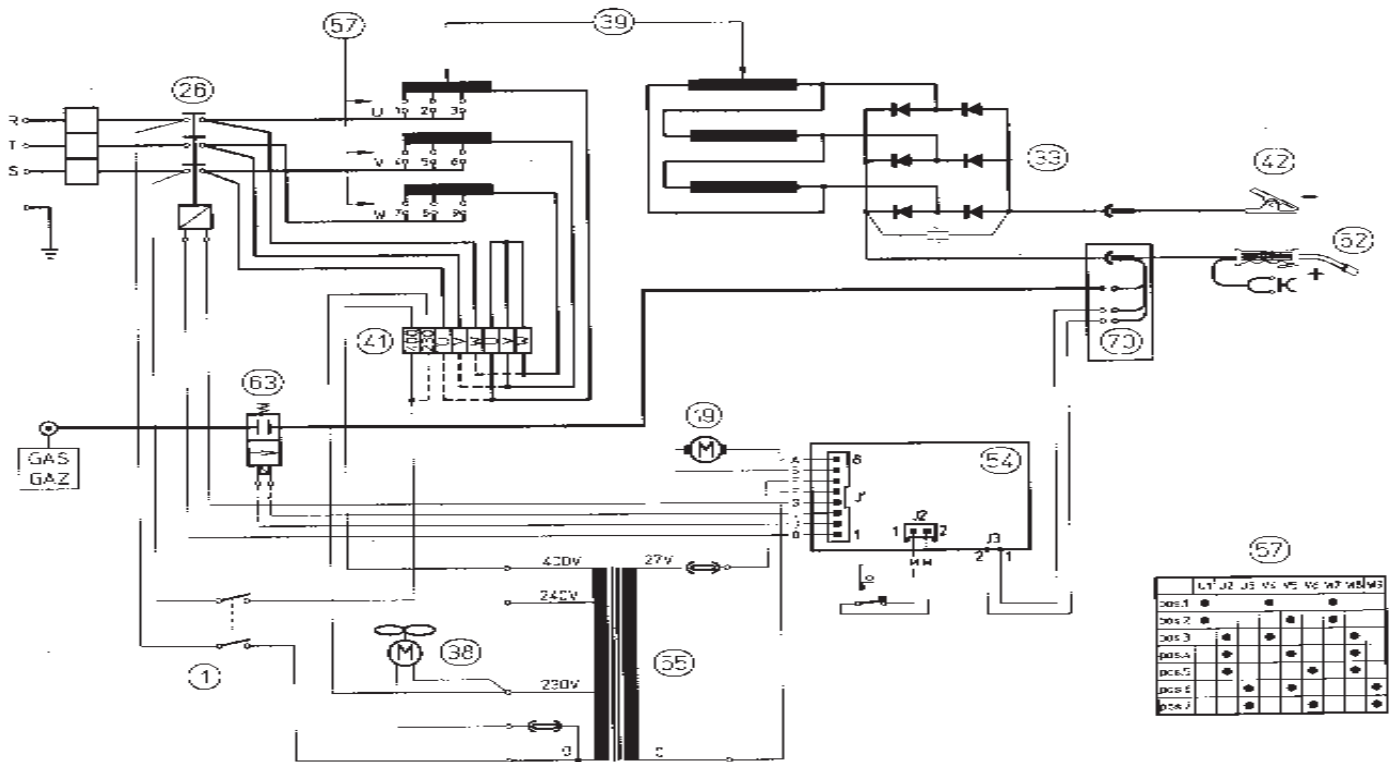

Art. 833

Art. 834

	CODIFICA COLORI CABLAGGIO ELETTRICO	WIRING DIAGRAM COLOUR CODE	FARBENCODIERUNG ELEKTRISCHE SCHALTPLAN	CODIFICA. COULEURS SCHEMA ELECTRIQUE	CODIFICA. COLORES CABLAJE ELECTRICO
A	NERO	BLACK	SCHWARZ	NOIR	NEGRO
B	ROSSO	RED	ROT	ROUGE	ROJO
F	VIOLA	PURPLE	VIOLETT	VIOLET	VIOLETA
G	GIALLO	YELLOW	GELB	JAUNE	AMARILLO
J	ARANCIO	ORANGE	ORANGE	ORANGE	NARDNJA
M	GRIGIO-VIOLA	GREY-PURPLE	GRAU-VIOLETT	GRIS-VIOLET	GRIS-VIOLETA